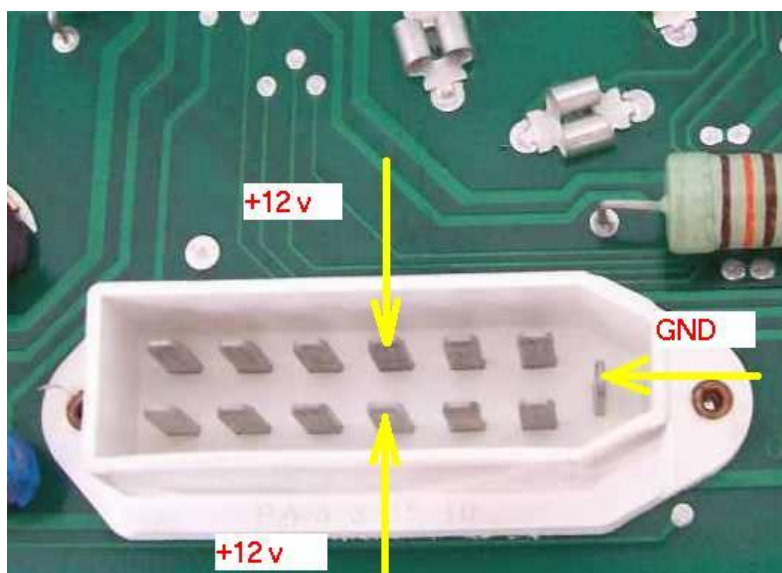

# :Устройство "генератор для проверки спидометра"

Схема для самостоятельной сборки устройства

anmaximov@rambler.ru

speed

GND

+12v

speed

anmaximov@rambler.ru