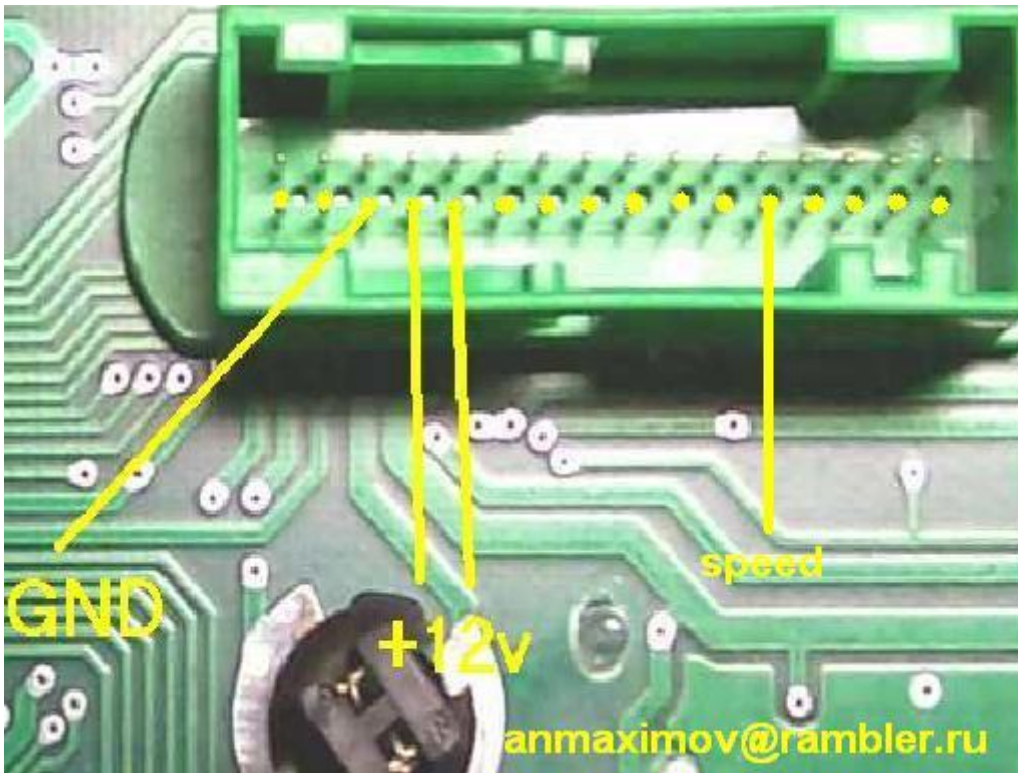

# :Устройство "генератор для проверки спидометра"

Схема для самостоятельной сборки устройства

anmaximov@rambler.ru

speed

GND

+12v

speed

anmaximov@rambler.ru