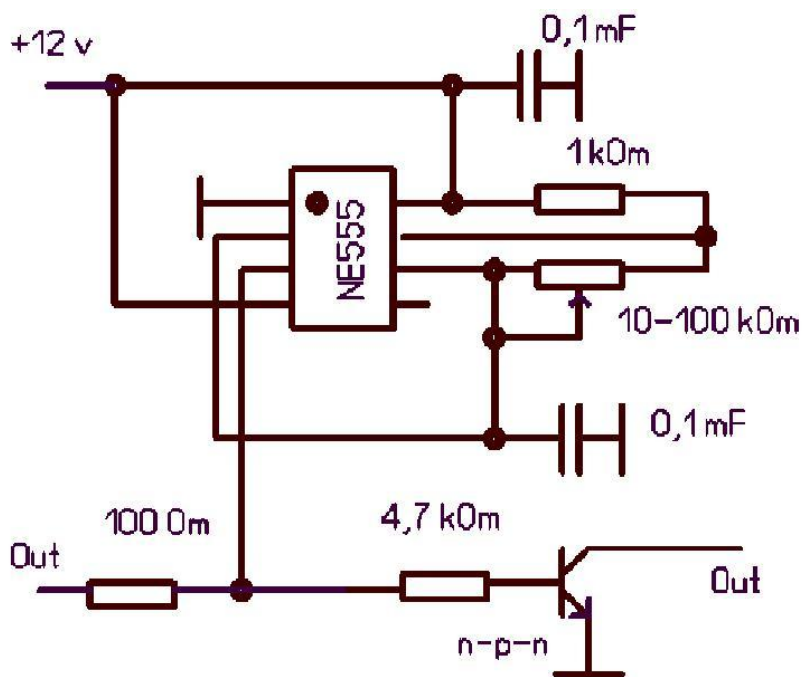

# :Устройство "генератор для проверки спидометра"

Схема для самостоятельной сборки устройства

anmaximov@rambler.ru

speed

GND

+12v

speed

anmaximov@rambler.ru